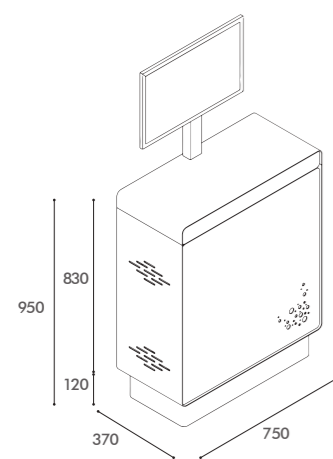

didi

Soluzione funzionale e innovativa che permette di contenere in modo sicuro il pc. Grazie alle sue dimensioni compatte si adatta perfettamente anche agli ambienti contenuti, come la sala radiologica e lo studio. Dotato di supporto per monitor orientabile e cassetto push pull per tastiera, è progettato per mantenere tutto in ordine.

/Functional and innovative solution to securely contain the pc. Thanks to its compact size it fits perfectly even in small rooms, such as the radiology room and the office. Equipped with a swivel monitor stand and push-pull keyboard drawer, it is designed to keep everything tidy.

caddie

Pratico ed ergonomico, questo carrello permette di contenere la strumentazione elettronica che necessita di essere spostata da una sala all'altra all'interno dello studio, utilizzando la pratica presa a maniglia. La mensola rialzata è utile per facilitare l'appoggio dei dispositivi essenziali quali scanner intraorali e scalari.

/Practical and ergonomic, this cart allows you to hold electronic instruments that need to be moved from one room to another within the practice, using the convenient handle grip. The raised shelf is useful for easy storage of essential devices such as intraoral scanners and scalars.