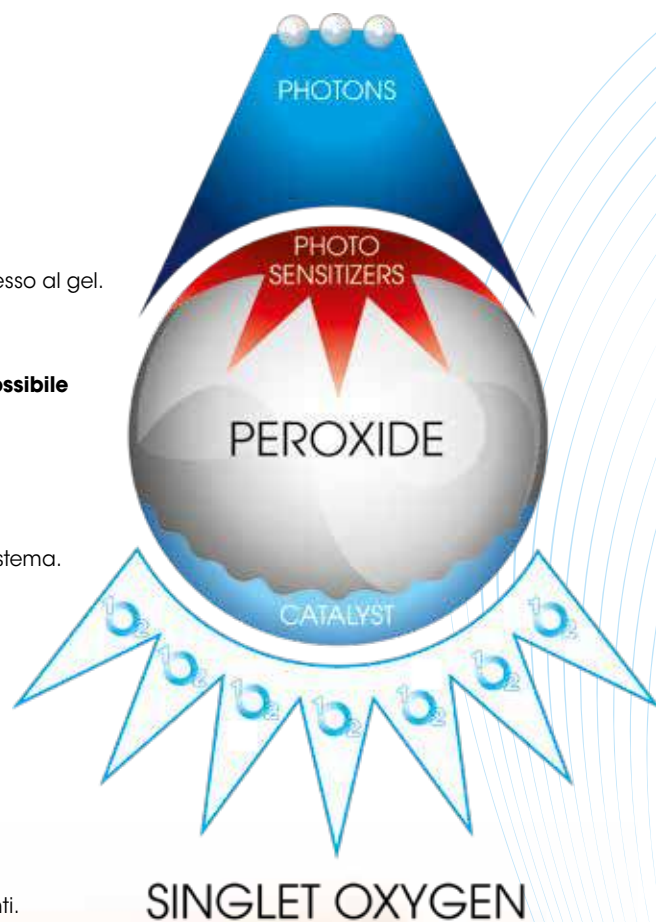

Invece **i gel fotochimici BlancOne®** includono **due speciali componenti**, oltre al perossido, in grado di scinderlo con **una velocità ed un'efficacia impossibile con le reazioni chimiche dei sistemi sbiancanti tradizionali**.

- **FOTO SENSIBILIZZATORI**, speciali coloranti che **sfruttano i fotoni** emessi da una lampada a specifiche lunghezze d'onda e **raggiungono uno stato elettronico "eccitato"** che trasmette una forte energia a tutto il sistema.

- **CATALIZZATORI** che sintetizzano questa grande energia e **innescano una serie di reazioni a catena** che iper accelera la scissione dei perossidi.

Questo **"dirompente" meccanismo energetico**

è in grado di sviluppare in pochi minuti **un tipo diverso di ossigeno:**

**l'OSSIGENO SINGOLETTO**, un forma atomica di ossigeno non radicale,

in grado di svolgere **un'azione ossidante molto più veloce, profonda**

**e sicura** rispetto ai radicali liberi (ROS) prodotti dai tradizionali sistemi sbiancanti.