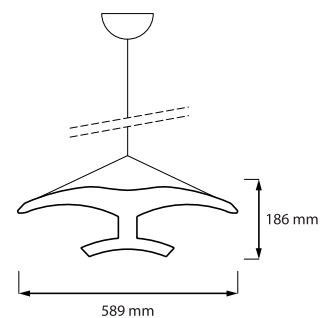

* Il flusso effettivo potrebbe avere una tolleranza del ±10%. / The effective flux could have a tolerance of ±10%