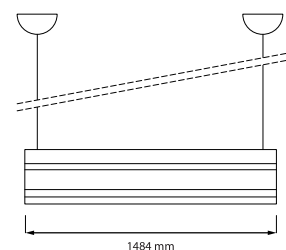

* Il flusso effettivo potrebbe avere una tolleranza del ±10%. / The effective flux could have a tolerance of ±10%