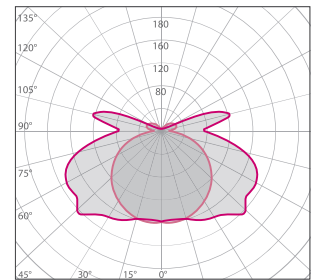

Curva fotometrica
Photometric diagram

Lampada disponibile con kit di emergenza integrato (In caso di blackout garantisce 1 ora di autonomia).

Lamp available with integrated emergency kit (1 hour autonomy in case of blackout).